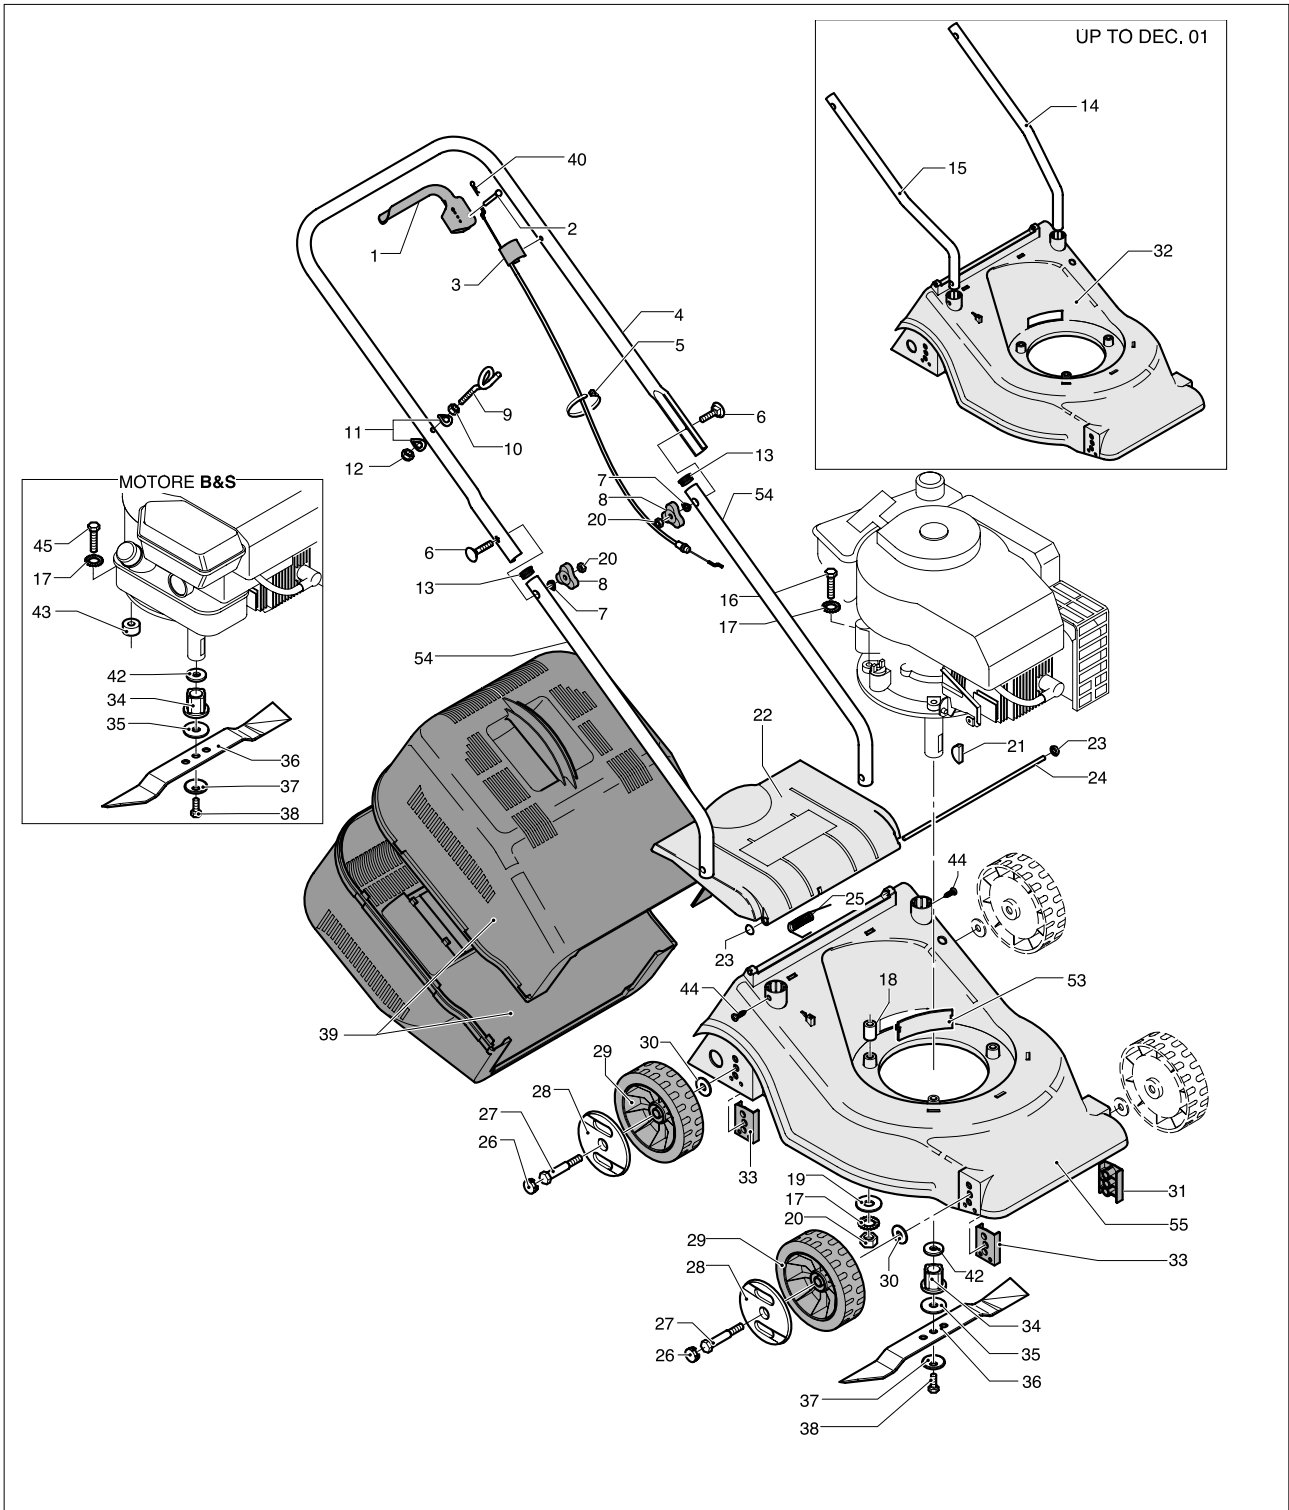

brand	McCULLOCH; PARTNER; FLYMO
-------	----------------------------------

date	2002-01
------	---------

SHEET 2/2

LM3540P; 3540P; LC400

Pos	PN ELX	PN MEP	Q.ty	Note	Pos	PN ELX	PN MEP	Q.ty	Note
1	531 20 60-27	10 1466 33	1		38	531 20 80-08	20 1205 80	1	TECNAMOTOR TEØ3/8"UNF x37
2	531 20 74-09	10 6514 00	1						B&S
3	531 20 64-29	10 1652 50	1	TECNAMOTOR mm 1290/135	38	531 20 70-86	10 4006 00	1	TEØ3/8"UNF x50
3	531 20 64-38	10 1653 30	1	B&S mm 965/144,5	39	531 20 63-95	10 1650 33	2	
4	531 20 60-69	10 1501 23	1		40	531 20 74-08	10 6513 00	1	
5	531 20 55-81	10 1356 00	1		42	531 20 71-22	10 4289 00	1	TECNAMOTOR Ø 10/21/2
6	531 20 70-89	10 4024 01	2	TTSQ M8X50	42	531 20 71-22	10 4289 00	3	B&S Ø 10/21/12
7	531 20 70-90	10 4024 02	2	Ø 8,5	43	531 20 57-32	10 1402 13	3	B&S Ø 8/18/H5
8	531 20 49-23	10 1143 03	2		44	531 20 79-37	10 8780 00	2	TCTC 3.9x16
9	531 20 51-69	10 1214 70	1		45	531 20 71-07	10 4078 00	3	UNI 5737 TE M8x65
10	531 20 71-65	10 5012 00	1	M6	53	531 20 64-55	10 1655 03	1	
11	531 20 49-61	10 1159 00	2	Ø 6	54	531 21 07-04	10 1656 03	2	FROM DEC.01
12	531 20 84-91	20 2818 00	1	M6 NYLON	55	531 21 11-04	10 1656 31	1	YELLOW
13	531 20 89-50	20 8333 03	2		55	531 21 11-35	10 1656 3V	1	ORANGE
14	531 20 64-13	10 1651 43	1						
15	531 20 64-12	10 1651 33	1						
16	531 20 66-81	10 2910 00	3	TE M8x60					
17	531 20 79-81	20 1062 00	6	Ø 8E					
18	531 20 64-17	10 1651 80	3	H.26,5					
19	531 20 49-04	10 0663 00	3	Ø 8/24					
20	531 20 79-82	20 1063 00	5	M8					
21	531 20 49-07	10 1009 00	1	4x6,5 DIN 6888					
22	531 20 63-90	10 1650 21	1	YELLOW					
22	531 21 05-77	10 1650 2V	1	ORANGE					
23	531 20 66-90	10 2928 00	2	Ø 6					
24	531 20 64-16	10 1651 70	1	Ø 6x340					
25	531 20 63-99	10 1650 50	1						
26	531 20 64-22	10 1652 01	4						
26	531 21 06-98	10 1652 0V	4						
27	531 20 79-77	20 1016 00	4						
28	531 20 64-05	10 1650 91	4	YELLOW					
28	531 21 06-97	10 1650 9V	4	ORANGE					
29	531 20 64-01	10 1650 73	4	Ø 160					
30	531 20 79-89	20 1130 00	4	Ø 10/30					
31	531 20 64-15	10 1651 63	2						
32	531 20 63-83	10 1650 11	1	YELLOW					
32	531 21 05-76	10 1650 1V	1	ORANGE					
33	531 20 64-19	10 1651 93	2						
34	531 20 72-42	10 5316 00	1						
35	531 20 72-43	10 5317 00	1						
36	531 20 62-16	10 1580 13	1	cm.40					
37	531 20 72-37	10 5309 00	1						